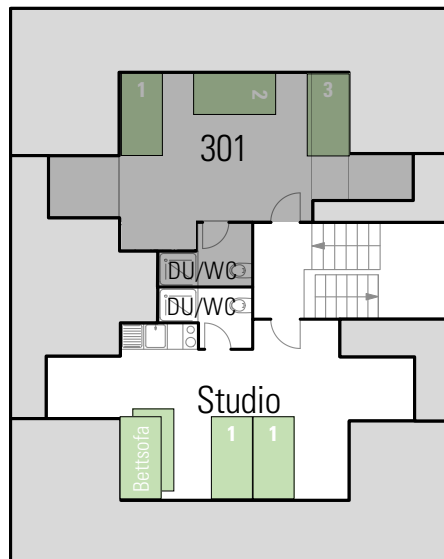

# FERIENZENTRUM WALDEGG HAUPTHAUS 3. OG+ (Studios)

- 1 Einzelbett
- 2 Doppelstockbett