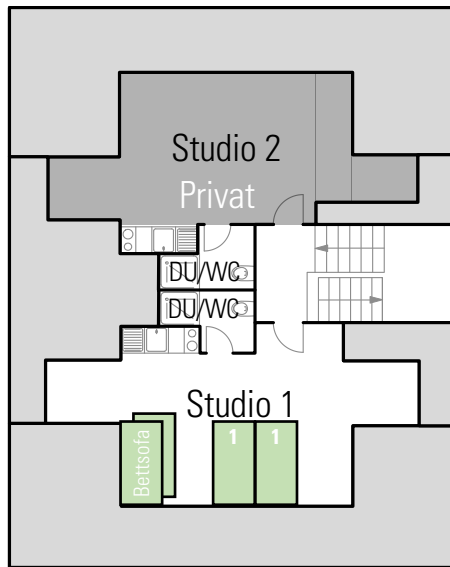

# FERIENZENTRUM WALDEGG HAUPTHAUS 3. OG+ (Studios)

- 1 Einzelbett
- 2 Doppelstockbett