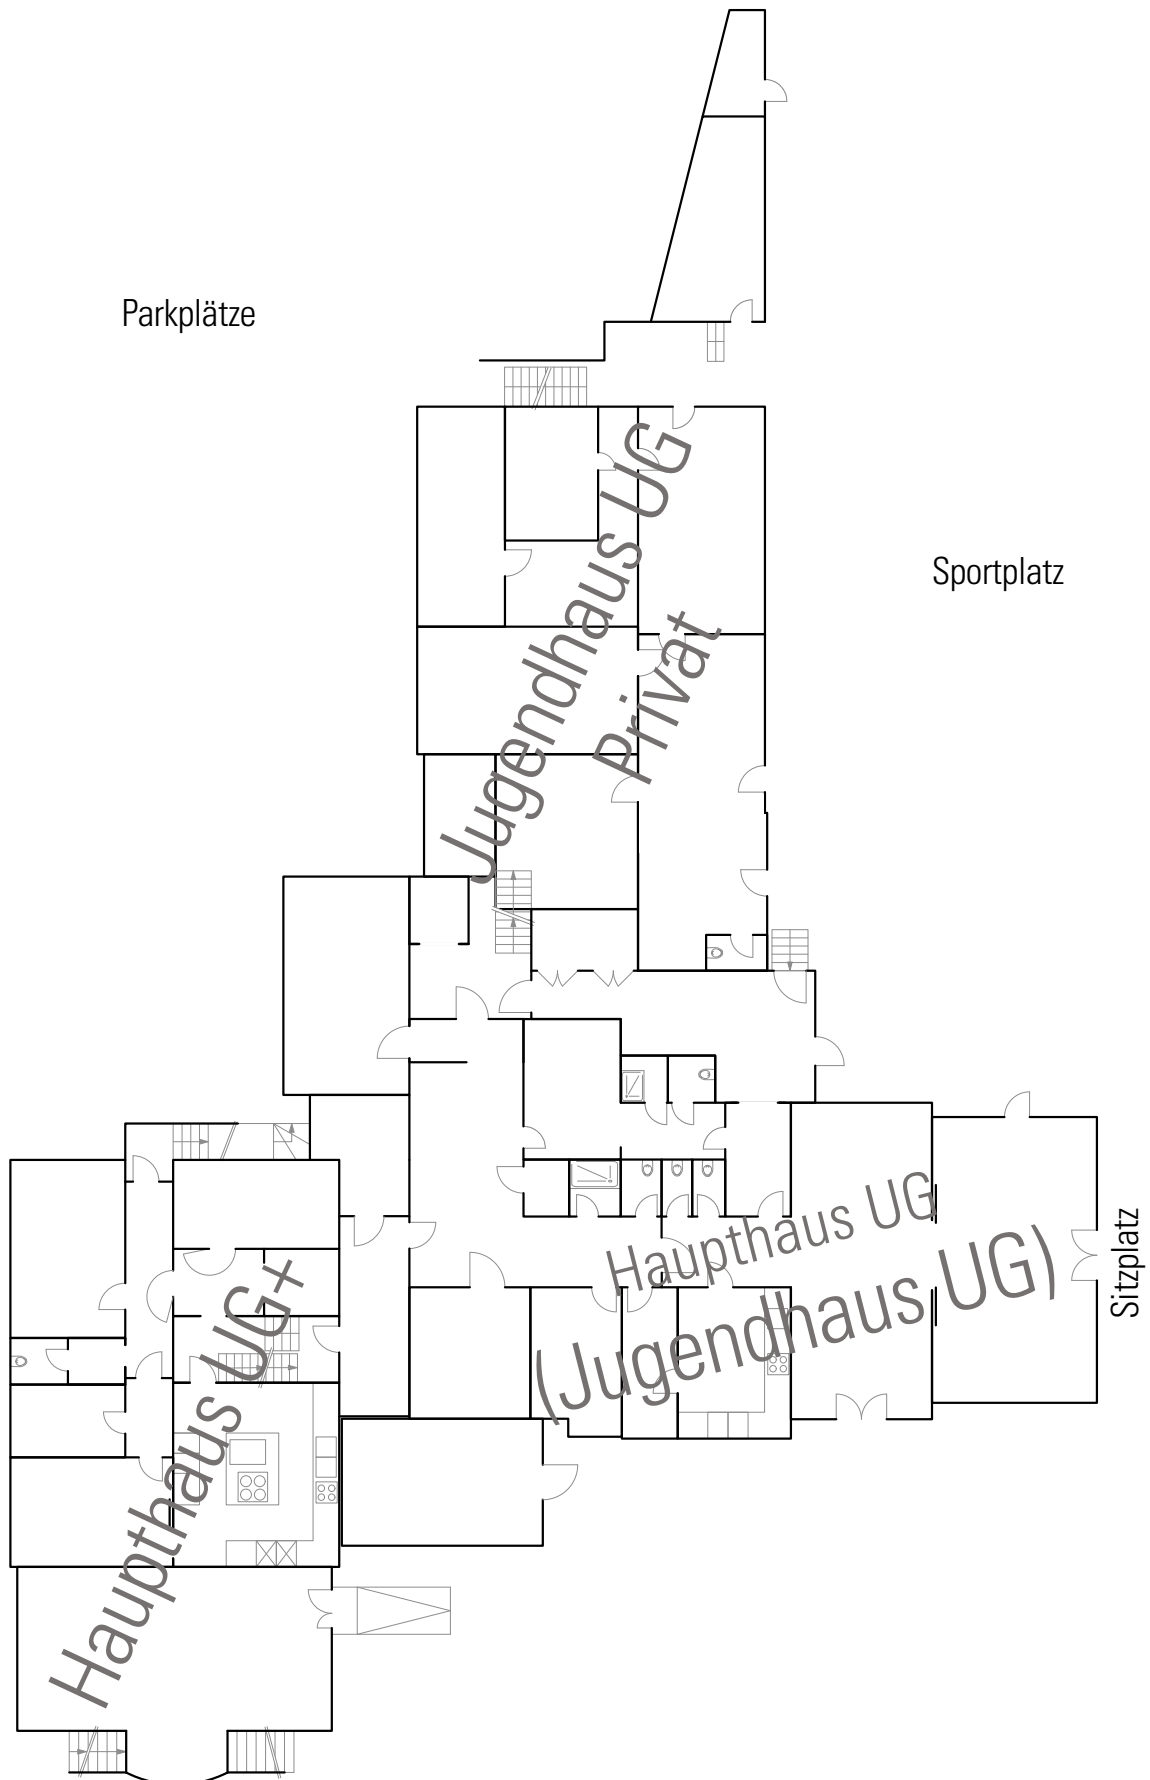

FERIENZENTRUM WALDEGG

Übersichtsplan Untergeschoss UG

FERIENZENTRUM WALDEGG

HAUPTHAUS UG+

FERIENZENTRUM WALDEGG

Übersichtsplan Erdgeschoss EG

Pergola

Pool

FERIENZENTRUM WALDEGG

HAUPTHAUS EG

- 1 Einzelbett
- 2 Doppelstockbett

FERIENZENTRUM WALDEGG

HAUPTHAUS EG+

FERIENZENTRUM WALDEGG

ÜBERSICHTSPLAN 1. OG

FERIENZENTRUM WALDEGG

HAUPTHAUS 1. OG (über dem Jugendhaus)

FERIENZENTRUM WALDEGG

HAUPTHAUS 1. OG

- 1 Einzelbett
- 2 Doppelstockbett

FERIENZENTRUM WALDEGG

HAUPTHAUS 1. OG+

- 1 Einzelbett
- 2 Doppelstockbett

FERIENZENTRUM WALDEGG