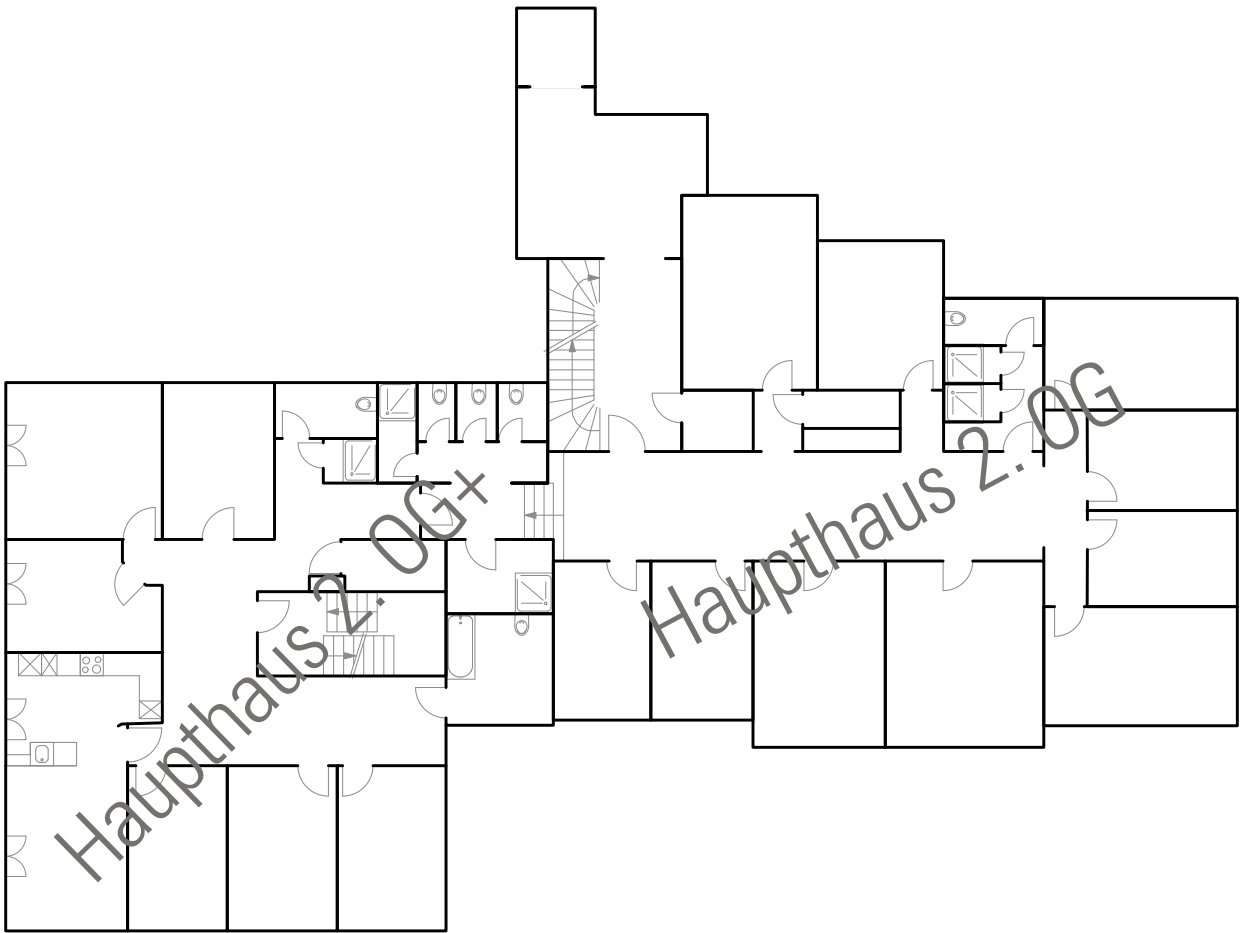

FERIENZENTRUM WALDEGG

HAUPTHAUS EG

- 1 Einzelbett
- 2 Doppelstockbett

FERIENZENTRUM WALDEGG

HAUPTHAUS EG+

FERIENZENTRUM WALDEGG

ÜBERSICHTSPLAN 1. OG

FERIENZENTRUM WALDEGG

HAUPTHAUS 1. OG (über dem Jugendhaus)

FERIENZENTRUM WALDEGG

HAUPTHAUS 1. OG

- 1 Einzelbett
- 2 Doppelstockbett

FERIENZENTRUM WALDEGG

HAUPTHAUS 1. OG+

- 1 Einzelbett
- 2 Doppelstockbett

FERIENZENTRUM WALDEGG

ÜBERSICHTSPLAN 2. OG

FERIENZENTRUM WALDEGG

HAUPTHAUS 2. OG

- 1 Einzelbett
- 2 Doppelstockbett

FERIENZENTRUM WALDEGG

HAUPTHAUS 2. OG+ (WG Hauswartung)