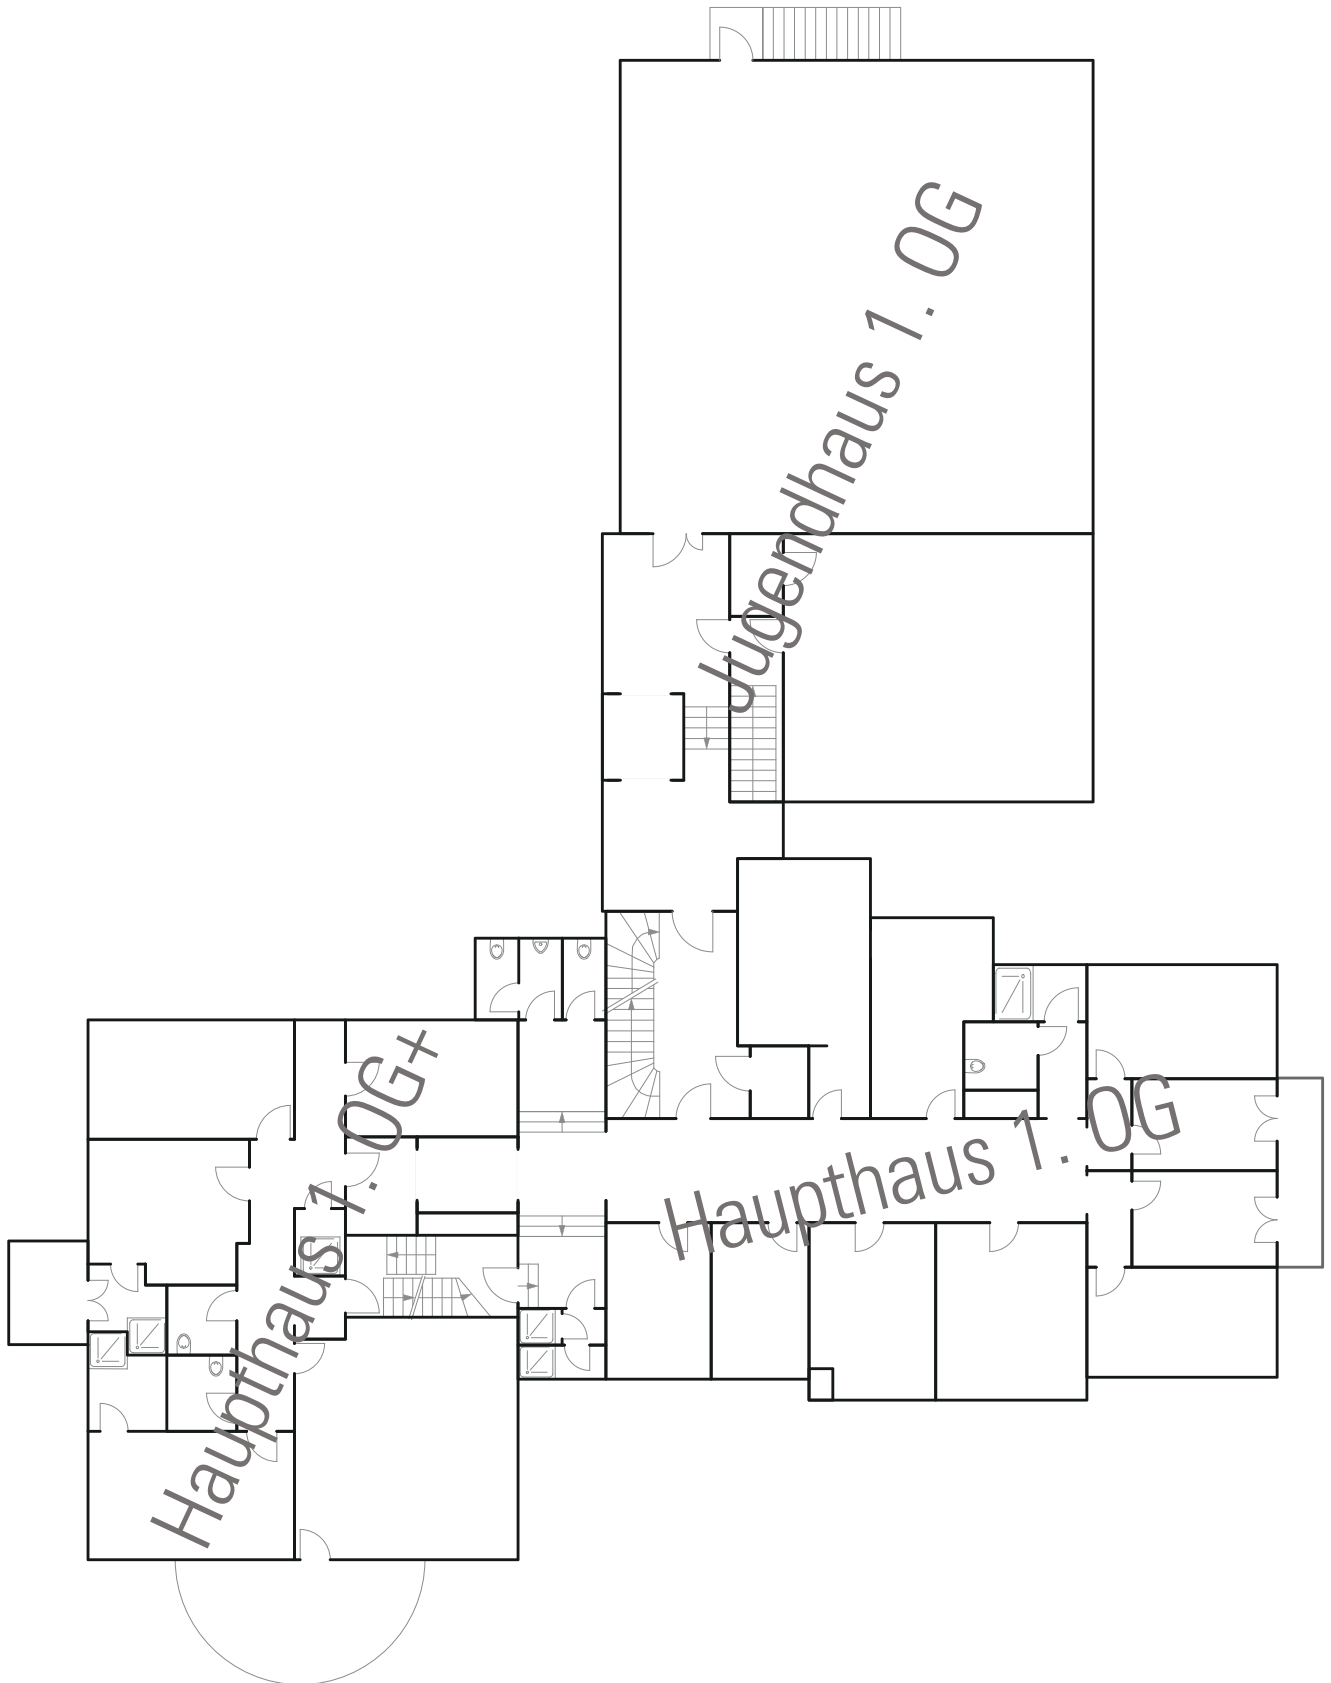

FERIENZENTRUM WALDEGG

HAUPTHAUS EG

- 1 Einzelbett
- 2 Doppelstockbett

FERIENZENTRUM WALDEGG

HAUPTHAUS EG+

FERIENZENTRUM WALDEGG

ÜBERSICHTSPLAN 1. OG

FERIENZENTRUM WALDEGG

HAUPTHAUS 1. OG (über dem Jugendhaus)

FERIENZENTRUM WALDEGG

HAUPTHAUS 1. OG

- 1 Einzelbett
- 2 Doppelstockbett

FERIENZENTRUM WALDEGG

HAUPTHAUS 1. OG+

- 1 Einzelbett
- 2 Doppelstockbett

FERIENZENTRUM WALDEGG