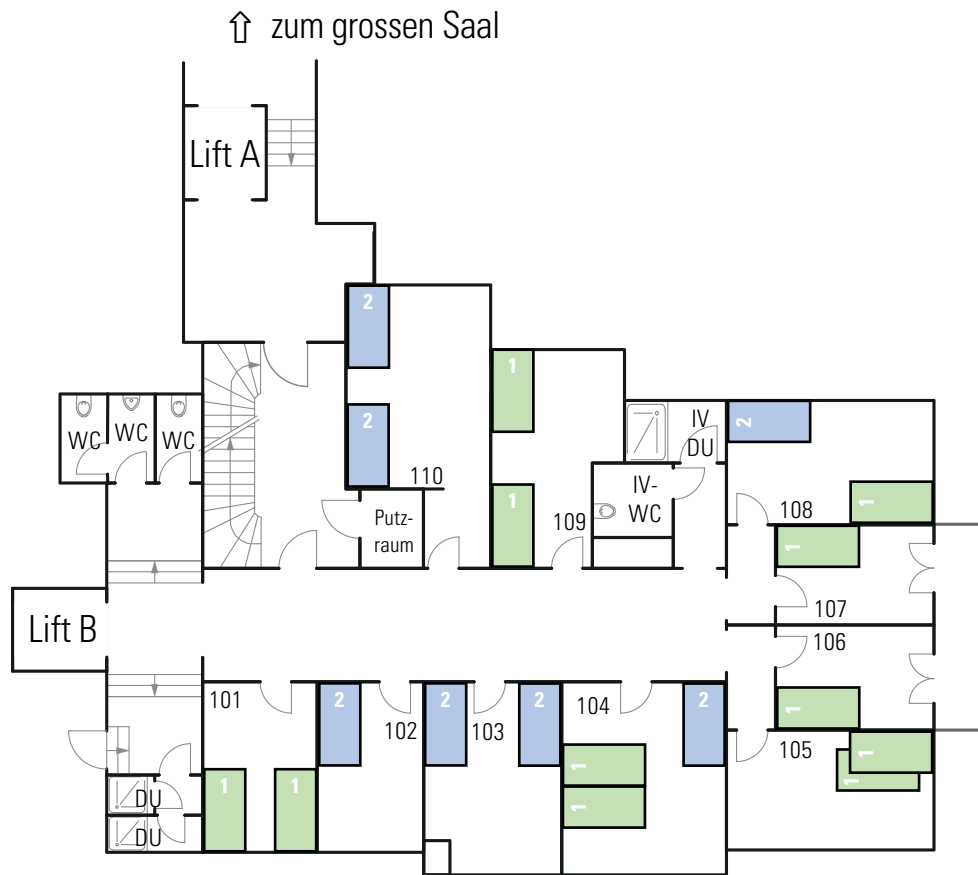

FERIENZENTRUM WALDEGG

Übersichtsplan Untergeschoss UG

FERIENZENTRUM WALDEGG

HAUPTHAUS UG+

FERIENZENTRUM WALDEGG

Übersichtsplan Erdgeschoss EG

Pergola

Pool

FERIENZENTRUM WALDEGG

HAUPTHAUS EG

- 1 Einzelbett
- 2 Doppelstockbett

FERIENZENTRUM WALDEGG

HAUPTHAUS EG+

FERIENZENTRUM WALDEGG

ÜBERSICHTSPLAN 1. OG

FERIENZENTRUM WALDEGG

HAUPTHAUS 1. OG (über dem Jugendhaus)

FERIENZENTRUM WALDEGG

HAUPTHAUS 1. OG

- 1 Einzelbett
- 2 Doppelstockbett

FERIENZENTRUM WALDEGG

HAUPTHAUS 1. OG+

- 1 Einzelbett
- 2 Doppelstockbett

FERIENZENTRUM WALDEGG

ÜBERSICHTSPLAN 2. OG

FERIENZENTRUM WALDEGG

HAUPTHAUS 2. OG

- 1 Einzelbett
- 2 Doppelstockbett

FERIENZENTRUM WALDEGG

HAUPTHAUS 2. OG+ (WG Hauswartung)