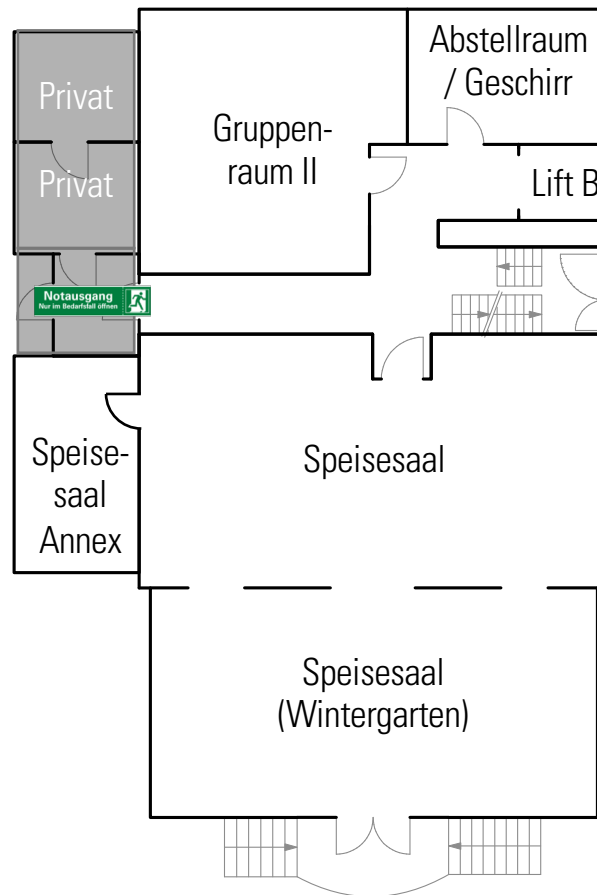

FERIENZENTRUM WALDEGG

Übersichtsplan Untergeschoss UG

FERIENZENTRUM WALDEGG

HAUPTHAUS UG+

FERIENZENTRUM WALDEGG

Übersichtsplan Erdgeschoss EG

Pergola

Pool

FERIENZENTRUM WALDEGG

HAUPTHAUS EG

- 1 Einzelbett
- 2 Doppelstockbett

FERIENZENTRUM WALDEGG

HAUPTHAUS EG+

FERIENZENTRUM WALDEGG

ÜBERSICHTSPLAN 1. OG

FERIENZENTRUM WALDEGG

HAUPTHAUS 1. OG (über dem Jugendhaus)

FERIENZENTRUM WALDEGG

HAUPTHAUS 1. OG

- 1 Einzelbett
- 2 Doppelstockbett

FERIENZENTRUM WALDEGG

HAUPTHAUS 1. OG+

- 1 Einzelbett
- 2 Doppelstockbett

FERIENZENTRUM WALDEGG

ÜBERSICHTSPLAN 2. OG

FERIENZENTRUM WALDEGG

HAUPTHAUS 2. OG

- 1 Einzelbett
- 2 Doppelstockbett

FERIENZENTRUM WALDEGG

HAUPTHAUS 2. OG+ (WG Hauswartung)