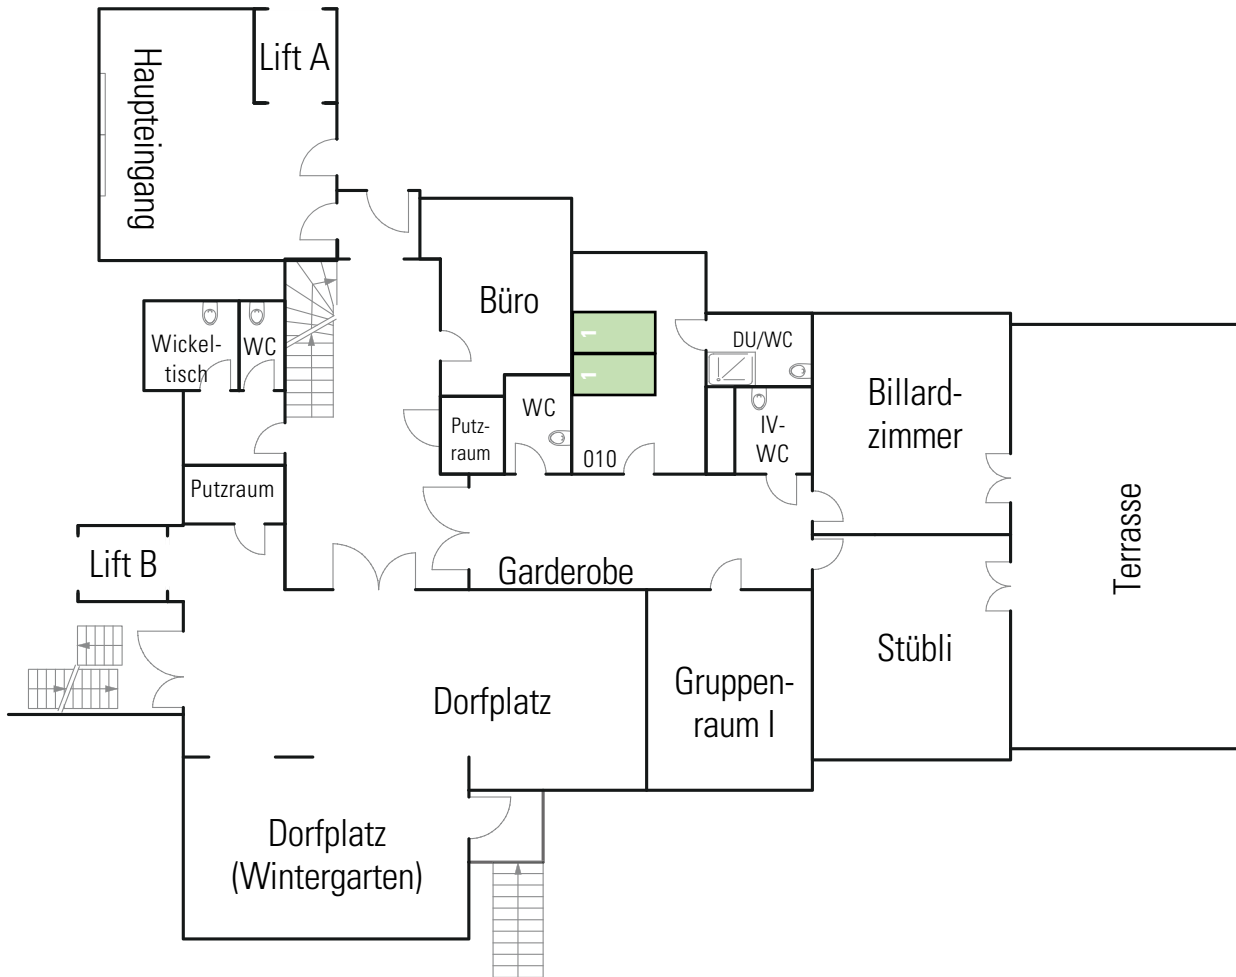

FERIENZENTRUM WALDEGG

Übersichtsplan Untergeschoss UG

FERIENZENTRUM WALDEGG

HAUPTHAUS UG+

FERIENZENTRUM WALDEGG

Übersichtsplan Erdgeschoss EG

Pergola

Pool

FERIENZENTRUM WALDEGG

HAUPTHAUS EG

- 1 Einzelbett
- 2 Doppelstockbett

FERIENZENTRUM WALDEGG

HAUPTHAUS EG+

FERIENZENTRUM WALDEGG

ÜBERSICHTSPLAN 1. OG

FERIENZENTRUM WALDEGG

HAUPTHAUS 1. OG (über dem Jugendhaus)

FERIENZENTRUM WALDEGG

HAUPTHAUS 1. OG

- 1 Einzelbett
- 2 Doppelstockbett

FERIENZENTRUM WALDEGG

HAUPTHAUS 1. OG+

- 1 Einzelbett
- 2 Doppelstockbett

FERIENZENTRUM WALDEGG

ÜBERSICHTSPLAN 2. OG

FERIENZENTRUM WALDEGG

HAUPTHAUS 2. OG

- 1 Einzelbett
- 2 Doppelstockbett

FERIENZENTRUM WALDEGG

HAUPTHAUS 2. OG+ (WG Hauswartung)