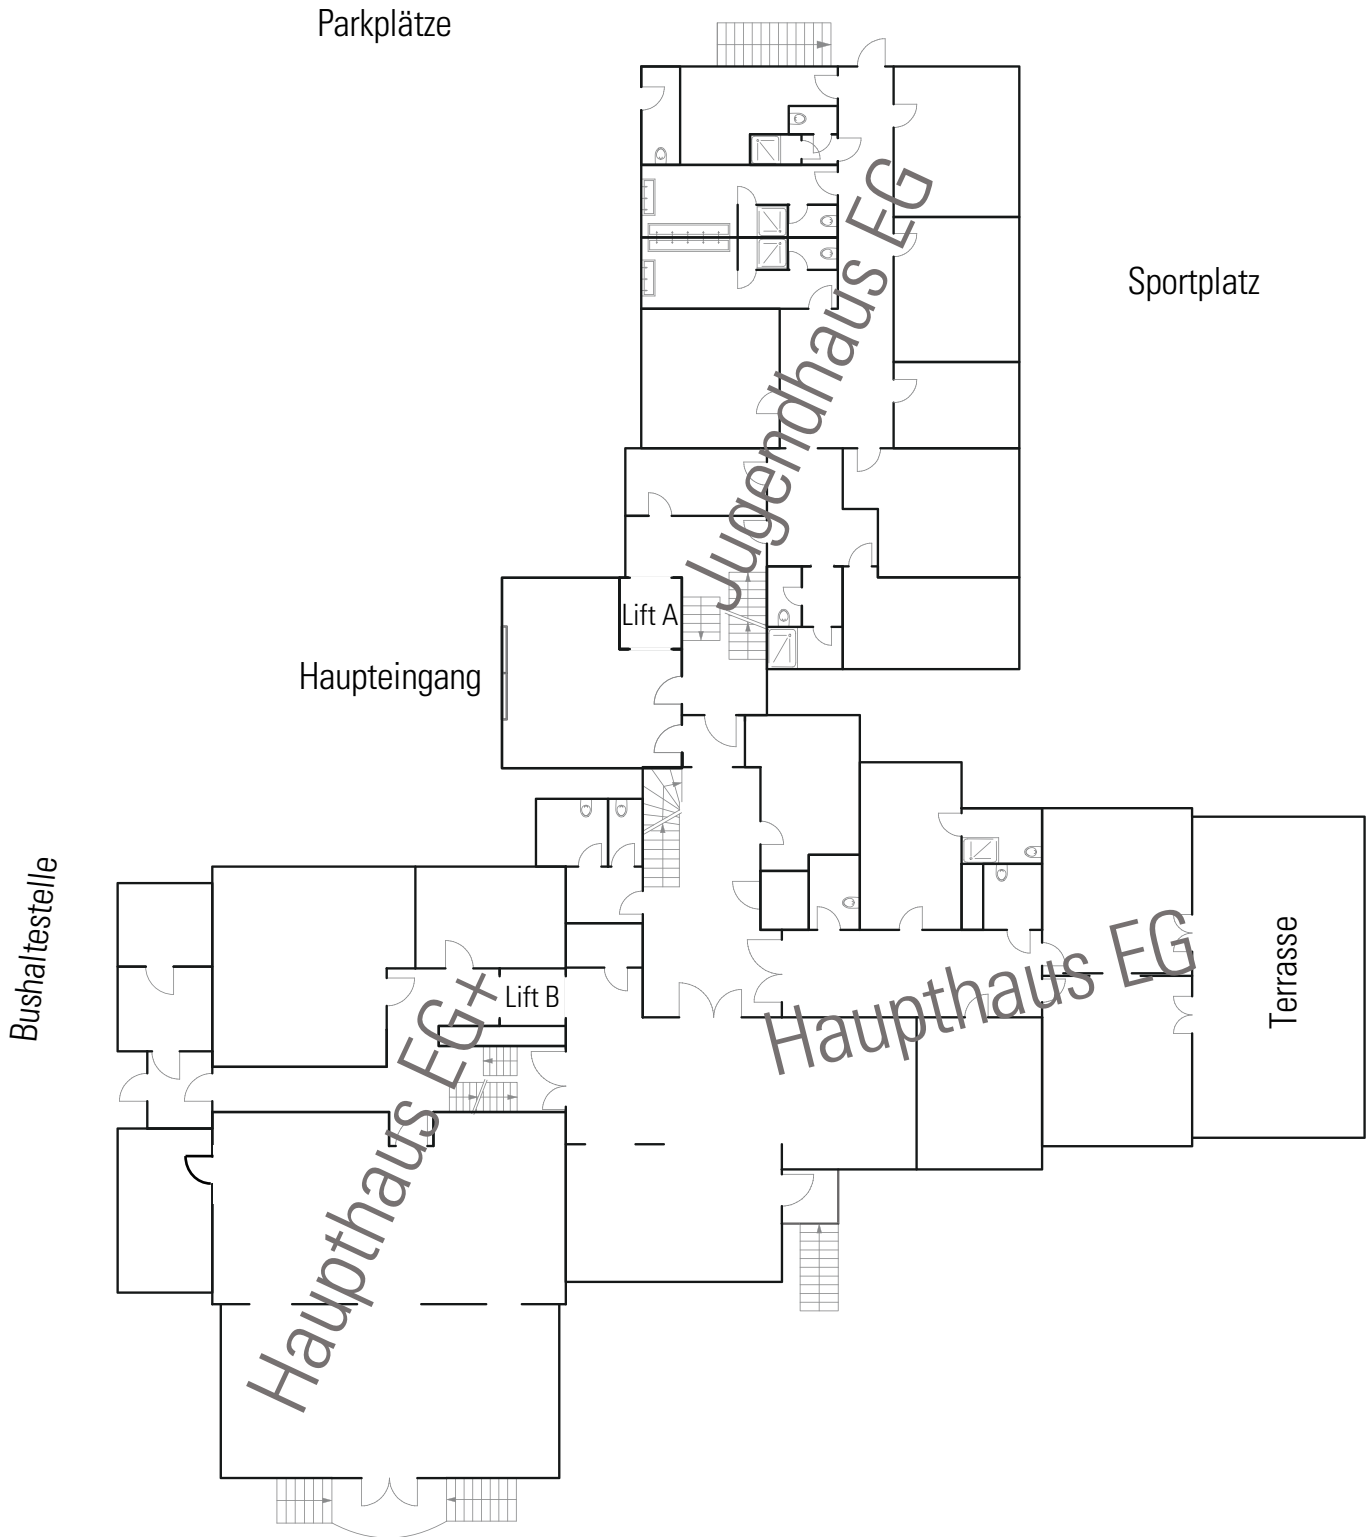

FERIENZENTRUM WALDEGG

Übersichtsplan Untergeschoss UG

FERIENZENTRUM WALDEGG

HAUPTHAUS UG+

FERIENZENTRUM WALDEGG

Übersichtsplan Erdgeschoss EG

Pergola

Pool

FERIENZENTRUM WALDEGG

HAUPTHAUS EG

- 1 Einzelbett
- 2 Doppelstockbett

FERIENZENTRUM WALDEGG

HAUPTHAUS EG+

FERIENZENTRUM WALDEGG

ÜBERSICHTSPLAN 1. OG

FERIENZENTRUM WALDEGG

HAUPTHAUS 1. OG (über dem Jugendhaus)

FERIENZENTRUM WALDEGG

HAUPTHAUS 1. OG

- 1 Einzelbett
- 2 Doppelstockbett

FERIENZENTRUM WALDEGG

HAUPTHAUS 1. OG+

- 1 Einzelbett
- 2 Doppelstockbett

FERIENZENTRUM WALDEGG