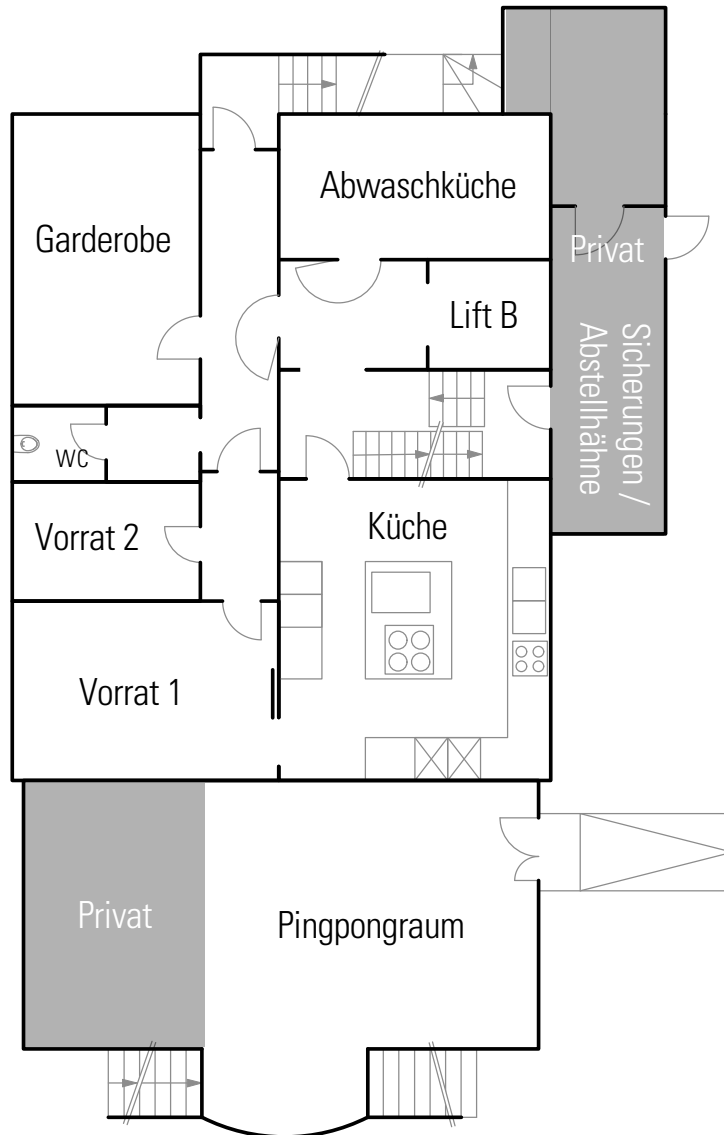

FERIENZENTRUM WALDEGG

Übersichtsplan Untergeschoss UG

FERIENZENTRUM WALDEGG

HAUPTHAUS UG+

FERIENZENTRUM WALDEGG

Übersichtsplan Erdgeschoss EG

Pergola

Pool

FERIENZENTRUM WALDEGG

HAUPTHAUS EG

- 1 Einzelbett
- 2 Doppelstockbett

FERIENZENTRUM WALDEGG

HAUPTHAUS EG+

FERIENZENTRUM WALDEGG

ÜBERSICHTSPLAN 1. OG

FERIENZENTRUM WALDEGG

HAUPTHAUS 1. OG (über dem Jugendhaus)

FERIENZENTRUM WALDEGG

HAUPTHAUS 1. OG

- 1 Einzelbett
- 2 Doppelstockbett

FERIENZENTRUM WALDEGG

HAUPTHAUS 1. OG+

- 1 Einzelbett
- 2 Doppelstockbett

FERIENZENTRUM WALDEGG

ÜBERSICHTSPLAN 2. OG

FERIENZENTRUM WALDEGG

HAUPTHAUS 2. OG

- 1 Einzelbett
- 2 Doppelstockbett

FERIENZENTRUM WALDEGG

HAUPTHAUS 2. OG+ (WG Hauswartung)