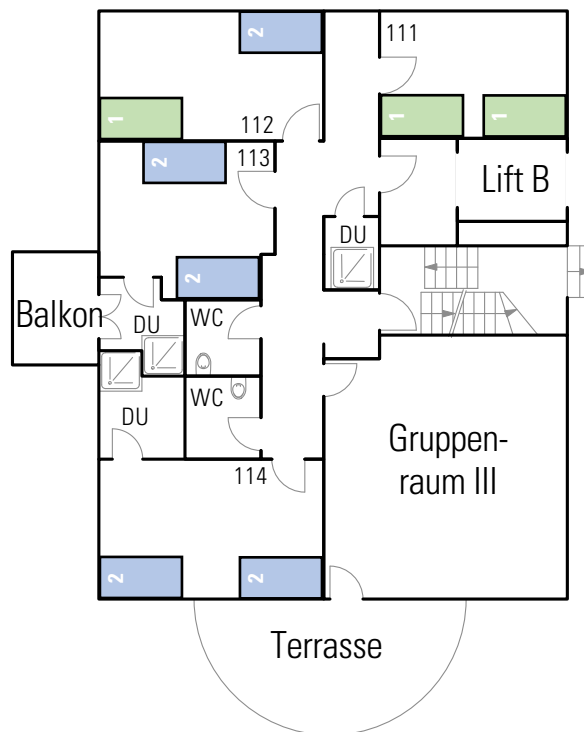

FERIENZENTRUM WALDEGG

HAUPTHAUS EG

- 1 Einzelbett
- 2 Doppelstockbett

FERIENZENTRUM WALDEGG

HAUPTHAUS EG+

FERIENZENTRUM WALDEGG

ÜBERSICHTSPLAN 1. OG

FERIENZENTRUM WALDEGG

HAUPTHAUS 1. OG (über dem Jugendhaus)

FERIENZENTRUM WALDEGG

HAUPTHAUS 1. OG

- 1 Einzelbett
- 2 Doppelstockbett

FERIENZENTRUM WALDEGG

HAUPTHAUS 1. OG+

- 1 Einzelbett
- 2 Doppelstockbett

FERIENZENTRUM WALDEGG

ÜBERSICHTSPLAN 2. OG

FERIENZENTRUM WALDEGG

HAUPTHAUS 2. OG

- 1 Einzelbett
- 2 Doppelstockbett

FERIENZENTRUM WALDEGG

HAUPTHAUS 2. OG+ (WG Hauswartung)