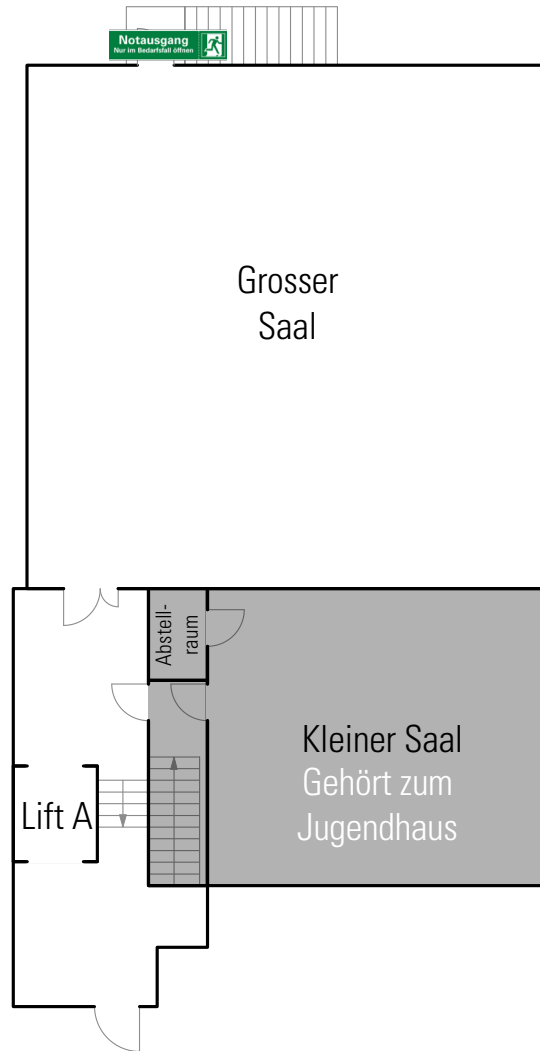

FERIENZENTRUM WALDEGG

Übersichtsplan Untergeschoss UG

FERIENZENTRUM WALDEGG

HAUPTHAUS UG+

FERIENZENTRUM WALDEGG

Übersichtsplan Erdgeschoss EG

Pergola

Pool

FERIENZENTRUM WALDEGG

HAUPTHAUS EG

- 1 Einzelbett
- 2 Doppelstockbett

FERIENZENTRUM WALDEGG

HAUPTHAUS EG+

FERIENZENTRUM WALDEGG

ÜBERSICHTSPLAN 1. OG

FERIENZENTRUM WALDEGG

HAUPTHAUS 1. OG (über dem Jugendhaus)

FERIENZENTRUM WALDEGG

HAUPTHAUS 1. OG

- 1 Einzelbett
- 2 Doppelstockbett

FERIENZENTRUM WALDEGG

HAUPTHAUS 1. OG+

- 1 Einzelbett
- 2 Doppelstockbett

FERIENZENTRUM WALDEGG