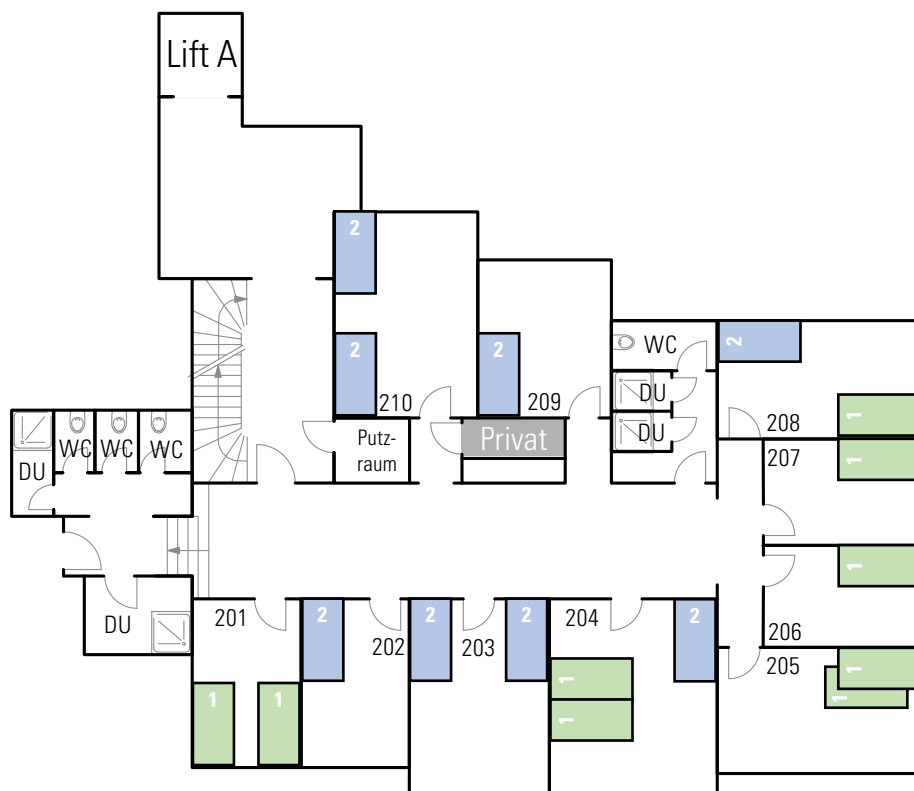

HAUPTHAUS 1. OG (über dem Jugendhaus)

FERIENZENTRUM WALDEGG

HAUPTHAUS 1. OG

- 1 Einzelbett
- 2 Doppelstockbett

FERIENZENTRUM WALDEGG

HAUPTHAUS 1. OG+

- 1 Einzelbett
- 2 Doppelstockbett

FERIENZENTRUM WALDEGG

ÜBERSICHTSPLAN 2. OG

FERIENZENTRUM WALDEGG

HAUPTHAUS 2. OG

- 1 Einzelbett
- 2 Doppelstockbett

FERIENZENTRUM WALDEGG

HAUPTHAUS 2. OG+ (WG Hauswartung)